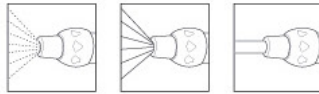

PISTOLAS DE RIEGO

Pistola de riego

Regulación de salida spray - chorro

Pistola de riego 3 posiciones

- Pistola plástica con empuñadura ergonómica.
- Posibilidad de bloqueo del gatillo para regar sin esfuerzo.
- 3 posiciones.

Pistola de riego One Touch 6 posiciones

- Pistola plástica con empuñadura ergonómica.
- Control de flujo a través del botón One Touch.
- 6 posiciones de riego.

Pistola de riego 7 posiciones

- Pistola plástica con empuñadura ergonómica.
- Posibilidad de bloqueo del gatillo para regar sin esfuerzo.
- 7 posiciones.